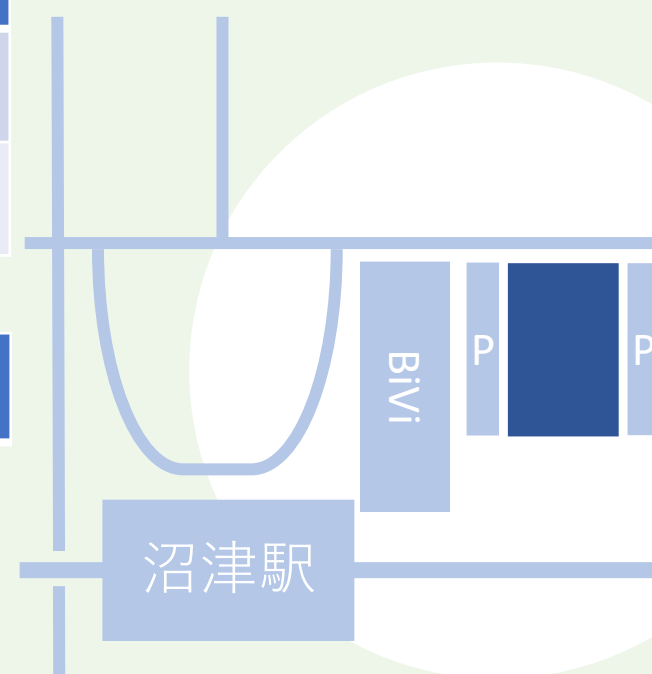

日時

11月17日(水)
11月23日(水)

各回13:00-16:00

上記日時より ご都合のいい時間帯にご来場ください

事前予約の方がいらした場合はご予約ない方にお待ちいただく場合があります
感染症対策のため 当日は入室時のマスク着用・検温などにご協力いただきます

※ご参加予約はこちら

【問合せフォームから予約する】

→ [こちらをクリック](#)

【電話で予約する】

→ [0120-524-523](tel:0120-524-523)へ電話